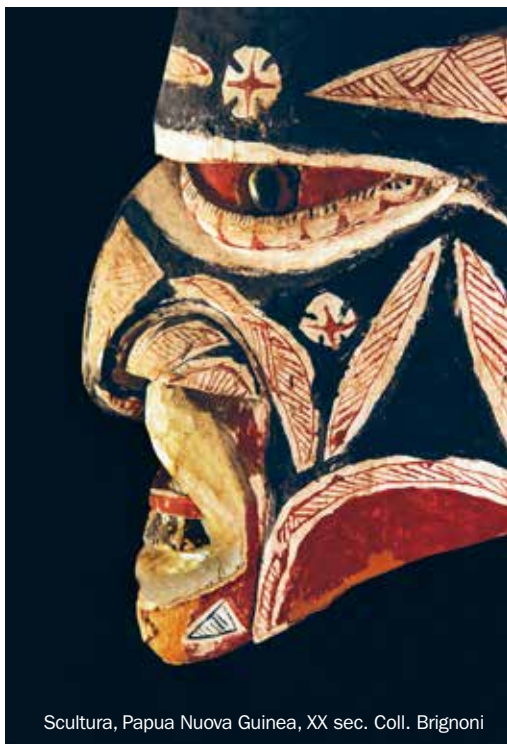

## IL MUSEC

Il MUSEC – Museo delle Culture propone un ricco programma di esposizioni ed eventi dedicato alle arti etniche e orientali, alla fotografia, all'arte moderna e contemporanea. Situato sul lungolago di Lugano nella storica Villa Malpensata, il MUSEC offre esposizioni temporanee che invitano a interrogarsi sulle continue trasformazioni della nostra società attraverso la lettura antropologica dell'opera d'arte. Il MUSEC conserva i capolavori dell'arte dei Mari del Sud donati alla metà degli anni '80 dall'artista svizzero Serge Brignoni alla Città di Lugano. Nel corso degli anni il Museo ha notevolmente ampliato il suo patrimonio e le sue attività ed è diventato punto di riferimento nel campo delle arti etniche, orientali, popolari e applicate di tutti i continenti. Conserva e valorizza numerose collezioni private, tra le quali la più importante raccolta a livello mondiale di fotografie giapponesi di fine Ottocento dipinte a mano.